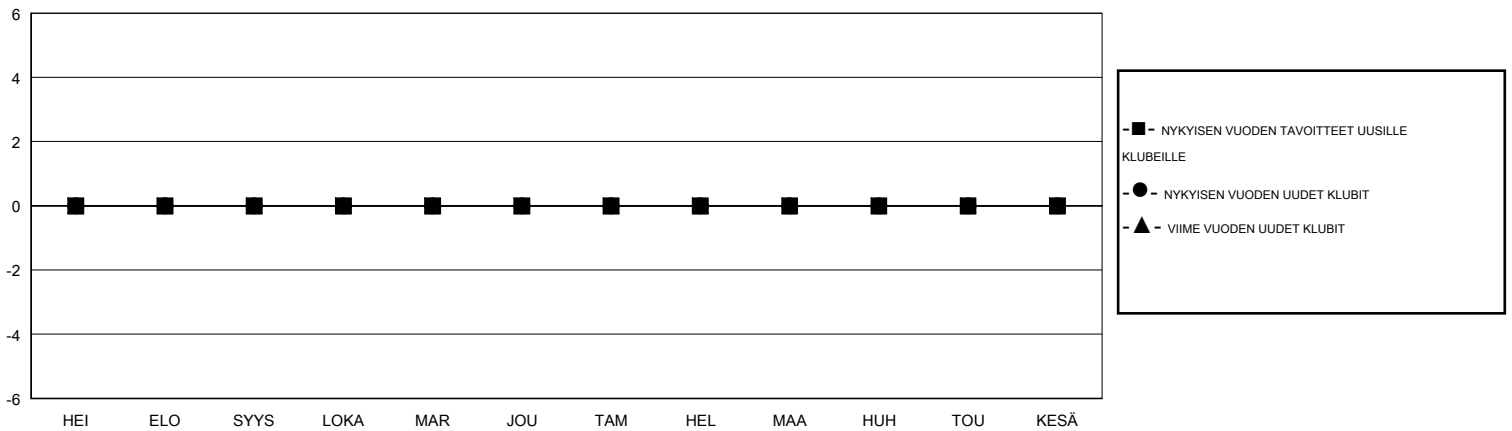

MONTHLY MEMBERSHIP PROGRESS REPORT

District 107 L

Results as of: 06/30/2018

GMT: ANTTI FORSELL

SIJAINI FINLAND

GMT VAALIPIIRI

Klubit				jäsentä			
TULOKSET 2017-2018				TULOKSET 2017-2018			
NELJÄNNES	UUDEN KLUBIN TAVOITE	UUDET KLUBIT	LOPETETUT KLUBIT	NELJÄNNES	JÄSENKASVUN NETTOTAVOITE	TOTEUTUNUT JÄSENKASVU	POISTETUT JÄSENET (mukaan lukien siirrot)
HEI/ELO/SYYS	0	0	1	HEI/ELO/SYYS	1	7	12
LOKA/MAR/JOU	0	0	0	LOKA/MAR/JOU	-5	7	28
TAM/HEL/MAA	0	0	0	TAM/HEL/MAA	6	11	21
HUH/TOU/KESÄ	0	0	0	HUH/TOU/KESÄ	1	8	44

TAVOITTEET JA UUDET KLUBIT, KUMULATIIVINEN

TAVOITTEET JA JÄSENET, KUMULATIIVINEN

LAKKAUTETUT KLUBIT: 1	16 CLUBS OF 42 LISÄNNYT YHDEN TAI USEAMMAN UUTTA JÄSENTÄ	SUKUPUOLIJAKAUMA MIES 792 (72.53%) NAINEN 300 (27.47%) Naispuolisten jäsenten prosenttiosuuden tavoite toimivuonna: 27%
ERONNEET JÄSENET	KLIKKAA TÄSTÄ NÄHDÄKSESI KUMULATIIVISET JÄSENTIEDOT	PERHEJÄSENIÄ YHTEENSÄ 0 PERHEJÄSENET, JOTKA MAKSAVAT PUOLET JÄSENMAKSUSTA 0
KUOLLUT 18		
KLUBI LAKKAUTETTU 0		
MUUT 87		
YHTEENSÄ 105		