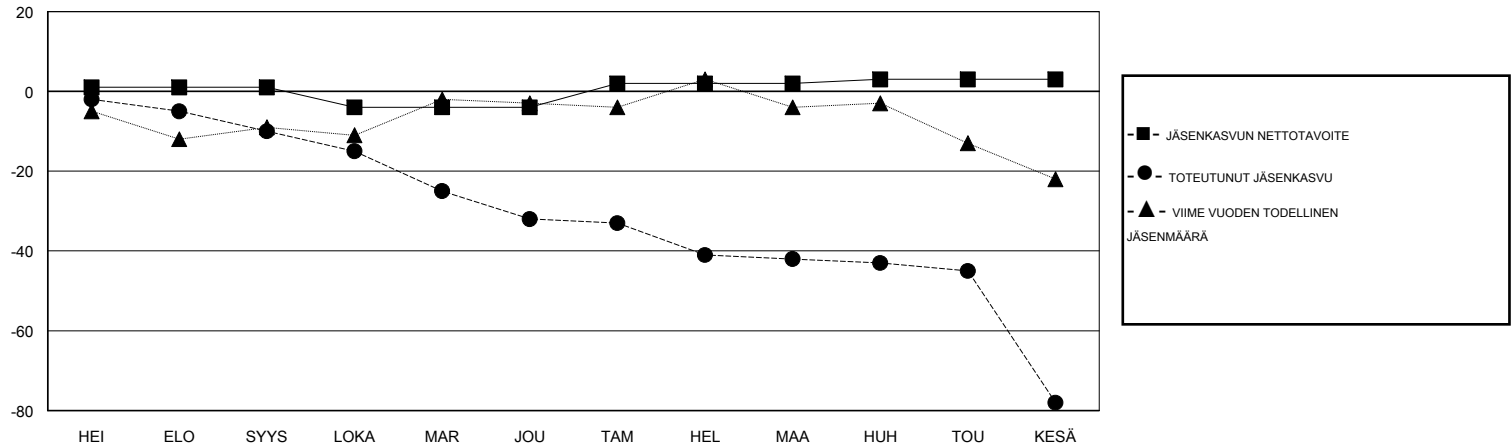

MONTHLY MEMBERSHIP PROGRESS REPORT

District 107 L

Results as of: 06/30/2018

GMT: ANTTI FORSELL

SIJAINI FINLAND

GMT VAALIPIIRI

Klubit				jäsentä			
TULOKSET 2017-2018				TULOKSET 2017-2018			
NELJÄNNES	UUDEN KLUBIN TAVOITE	UUDET KLUBIT	LOPETETUT KLUBIT	NELJÄNNES	JÄSENKASVUN NETTOTAVOITE	TOTEUTUNUT JÄSENKASVU	POISTETUT JÄSENET (mukaan lukien siirrot)
HEI/ELO/SYYS	0	0	1	HEI/ELO/SYYS	1	7	12
LOKA/MAR/JOU	0	0	0	LOKA/MAR/JOU	-5	7	28
TAM/HEL/MAA	0	0	0	TAM/HEL/MAA	6	11	21
HUH/TOU/KESÄ	0	0	0	HUH/TOU/KESÄ	1	8	44

TAVOITTEET JA UUDET KLUBIT, KUMULATIIVINEN

TAVOITTEET JA JÄSENET, KUMULATIIVINEN

LAKKAUTETUT KLUBIT: 1	16 CLUBS OF 42 LISÄNNYT YHDEN TAI USEAMMAN UUTTA JÄSENTÄ	SUKUPUOLIJAKAUMA MIES 792 (72.53%) NAINEN 300 (27.47%) Naispuolisten jäsenten prosenttiosuuden tavoite toimivuonna: 27%
ERONNEET JÄSENET	KLIKKAA TÄSTÄ NÄHDÄKSESI KUMULATIIVISET JÄSENTIEDOT	PERHEJÄSENIÄ YHTEENSÄ 0 PERHEJÄSENET, JOTKA MAKSAVAT PUOLET JÄSENMAKSUSTA 0
KUOLLUT 18		
KLUBI LAKKAUTETTU 0		
MUUT 87		
YHTEENSÄ 105		